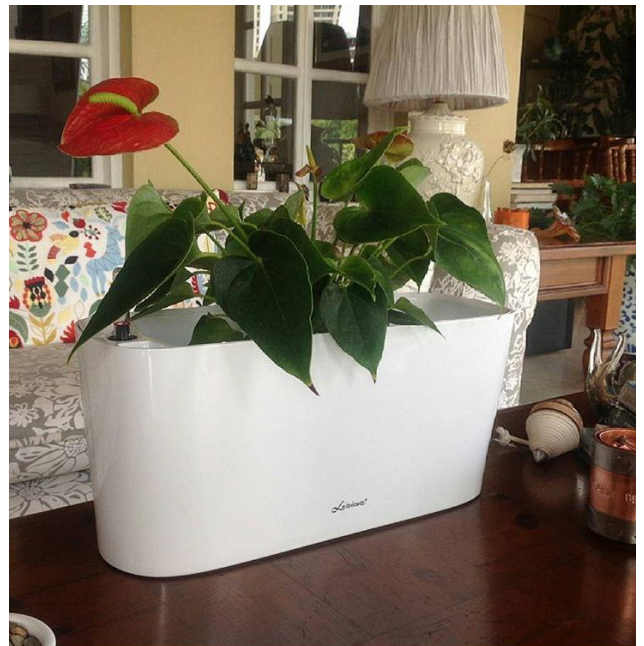

Referencia GL1

Incluye sistema riego automatico

Medidas – Largo 55 cm
Ancho 28 cm
Alto 33 cm

Colores – Blanco, Rojo Matte,
Champagne, Gris

Referencia HG-3302

Incluye sistema riego automatico

Medidas – Largo 39.7 cm
Ancho 26.7 cm
Alto 76.7 cm

Colores – Blanco, Gris, Rojo Matte,
Champagne

Referencia HG-3106

Medidas – Ancho 48 cm
Alto 51 cm

Referencia HG-3105

Medidas – Ancho 44.6 cm
Alto 42 cm

Colores – Blanco, Gris, Rojo Matte,
Champagne
Incluye sistema riego automatico

CATALOGO DE MACETEROS

Referencia – PQ2

Incluye sistema riego automatico

Medidas – Largo 15 cm
Ancho 11 cm
Alto 18 cm

Colores – Blanco, Gris, Rojo Matte,
Champagne, Rosado, Azul y Morado
Matte

Referencia PQ5

Incluye sistema riego automatico

Medidas – Largo 40 cm
Ancho 14.2 cm
Alto 18 cm

Colores – Blanco, Gris, Rojo Matte,
Champagne

CATALOGO DE MACETEROS

Referencia TB-05

Incluye sistema de riego

Medidas – Largo 38.9cm